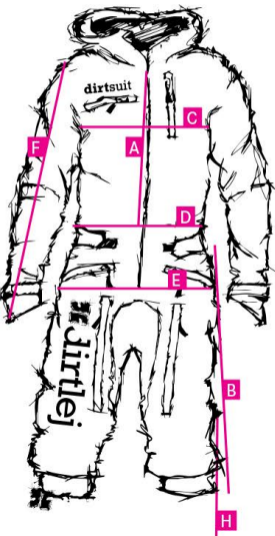

Grössentabelle Pro Women Edition

Größentabelle dirtsuit PRO edition (Ladies, kurze Beine)

Maße	XS	S	M	L	XL
A Rückenlänge	52	54	56	58	64
B Hose	56	57	58	60	62
C Brust (Umfang)	92	98	102	108	114
D Untere Taille (Umfang)	84	88	90	94	106
E Hüfte (Umfang)	94	98	106	112	122
F Ärmel	79	81	83	85	87