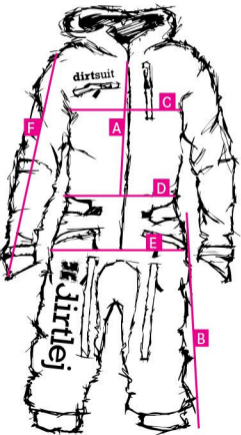

# Grössentabelle Pro Men Edition

Größentabelle dirtsuit PRO edition (straight cut, kurze Beine)

Maße	S	M	L	XL	XXL	XXL loose
A Rückenlänge	54	56	60	64	66	66
B Hose	57	58	60	62	64	62
C Brust (Umfang)	98	106	112	118	124	126
D Untere Taille (Umfang)	90	94	99	104	110	125
E Hüfte (Umfang)	98	104	110	116	122	124
F Ärmel	82	84	86	88	90	90