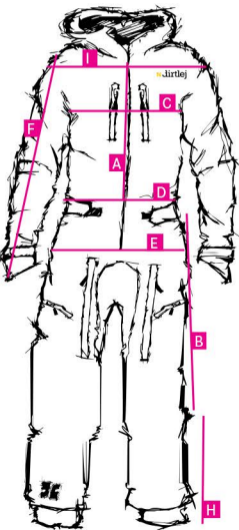

Grössentabelle SFD Edition

Größentabelle dirtsuit SFD (wider cut, lange Beine)

Maße	S	M	L	XL	XXL
A Rückenlänge	54	56	60	64	66
B Hose	58	58	60	62	64
C Brust (Umfang)	106	112	118	124	130
D Untere Taille (Umfang)	90	94	99	104	110
E Hüfte (Umfang)	98	104	110	116	122
F Ärmel	83,5	86,5	88,5	90,5	93,5
H Unterer Beinteil	48	48	49	50	51
I Schulter (Umfang)	120	126	130	136	142