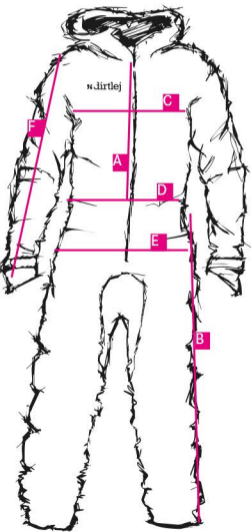

# Grössentabelle Commutesuit

Size chart commutesuit (long legs)

Measurements	S	M	L	XL	XXL
A Back length	54	56	60	64	66
B Legs	104	106	109	112	115
C Chest circumference	98	104	110	116	122
D Lower waist circumference	90	94	99	104	110
E Hip circumference	100	108	114	120	126
F Sleeves	80,5	83,5	86,5	88,5	90,5